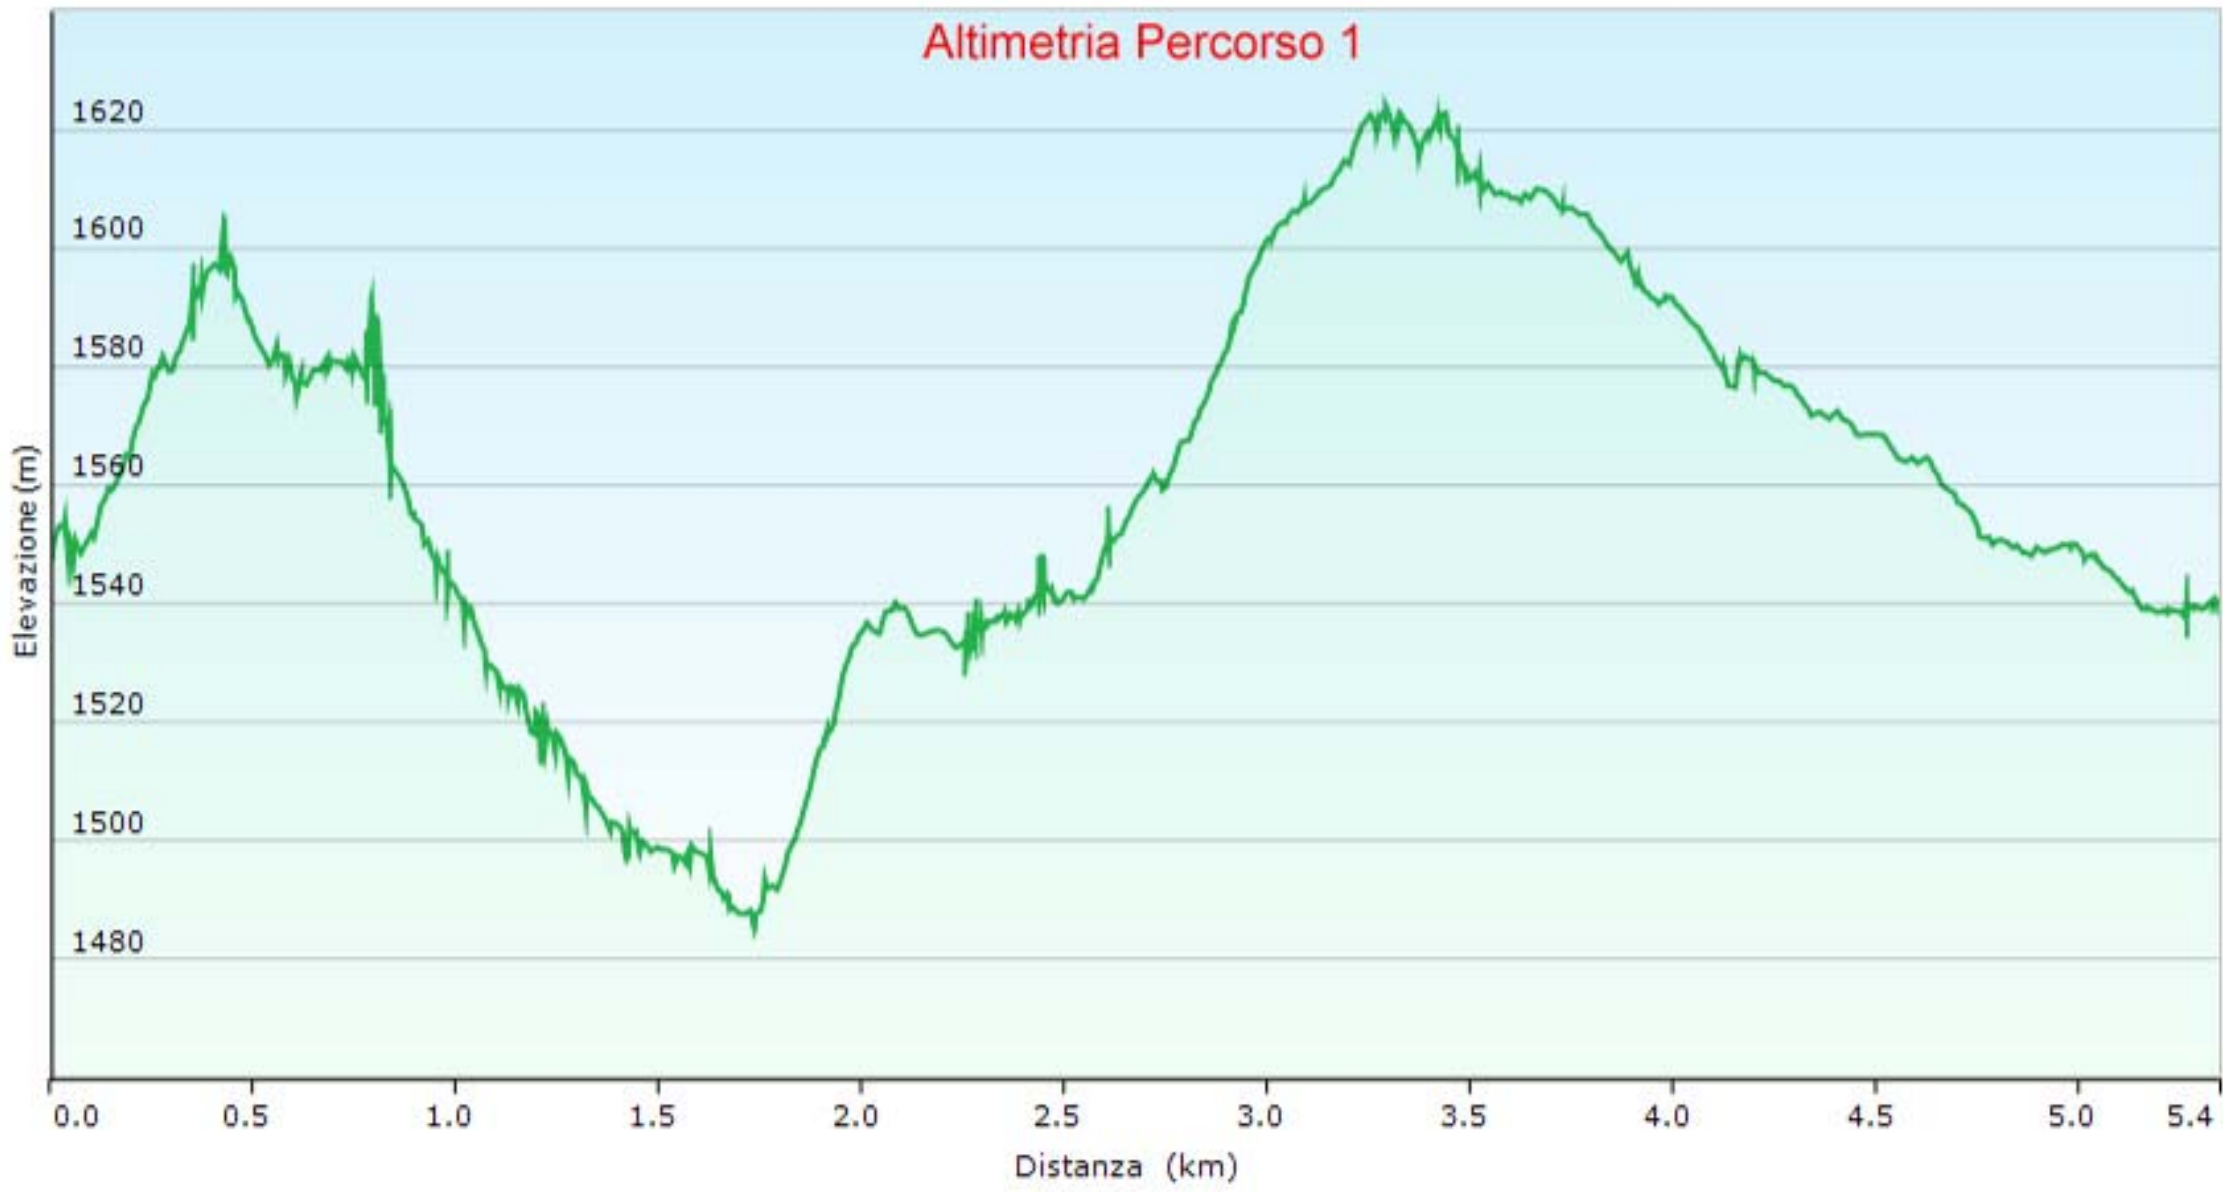

Club Alpino Italiano  
Sezione dell'Aquila

**Percorso 1**

Lunghezza km 5,300 circa

Dislivello in salita 220 m

Dislivello in discesa 230 m

**Percorso 2**

Lunghezza km 3,000 circa

Dislivello in salita 120 m

Dislivello in discesa 125 m

### Altimetria Percorso 1

## Altimetria Percorso 2