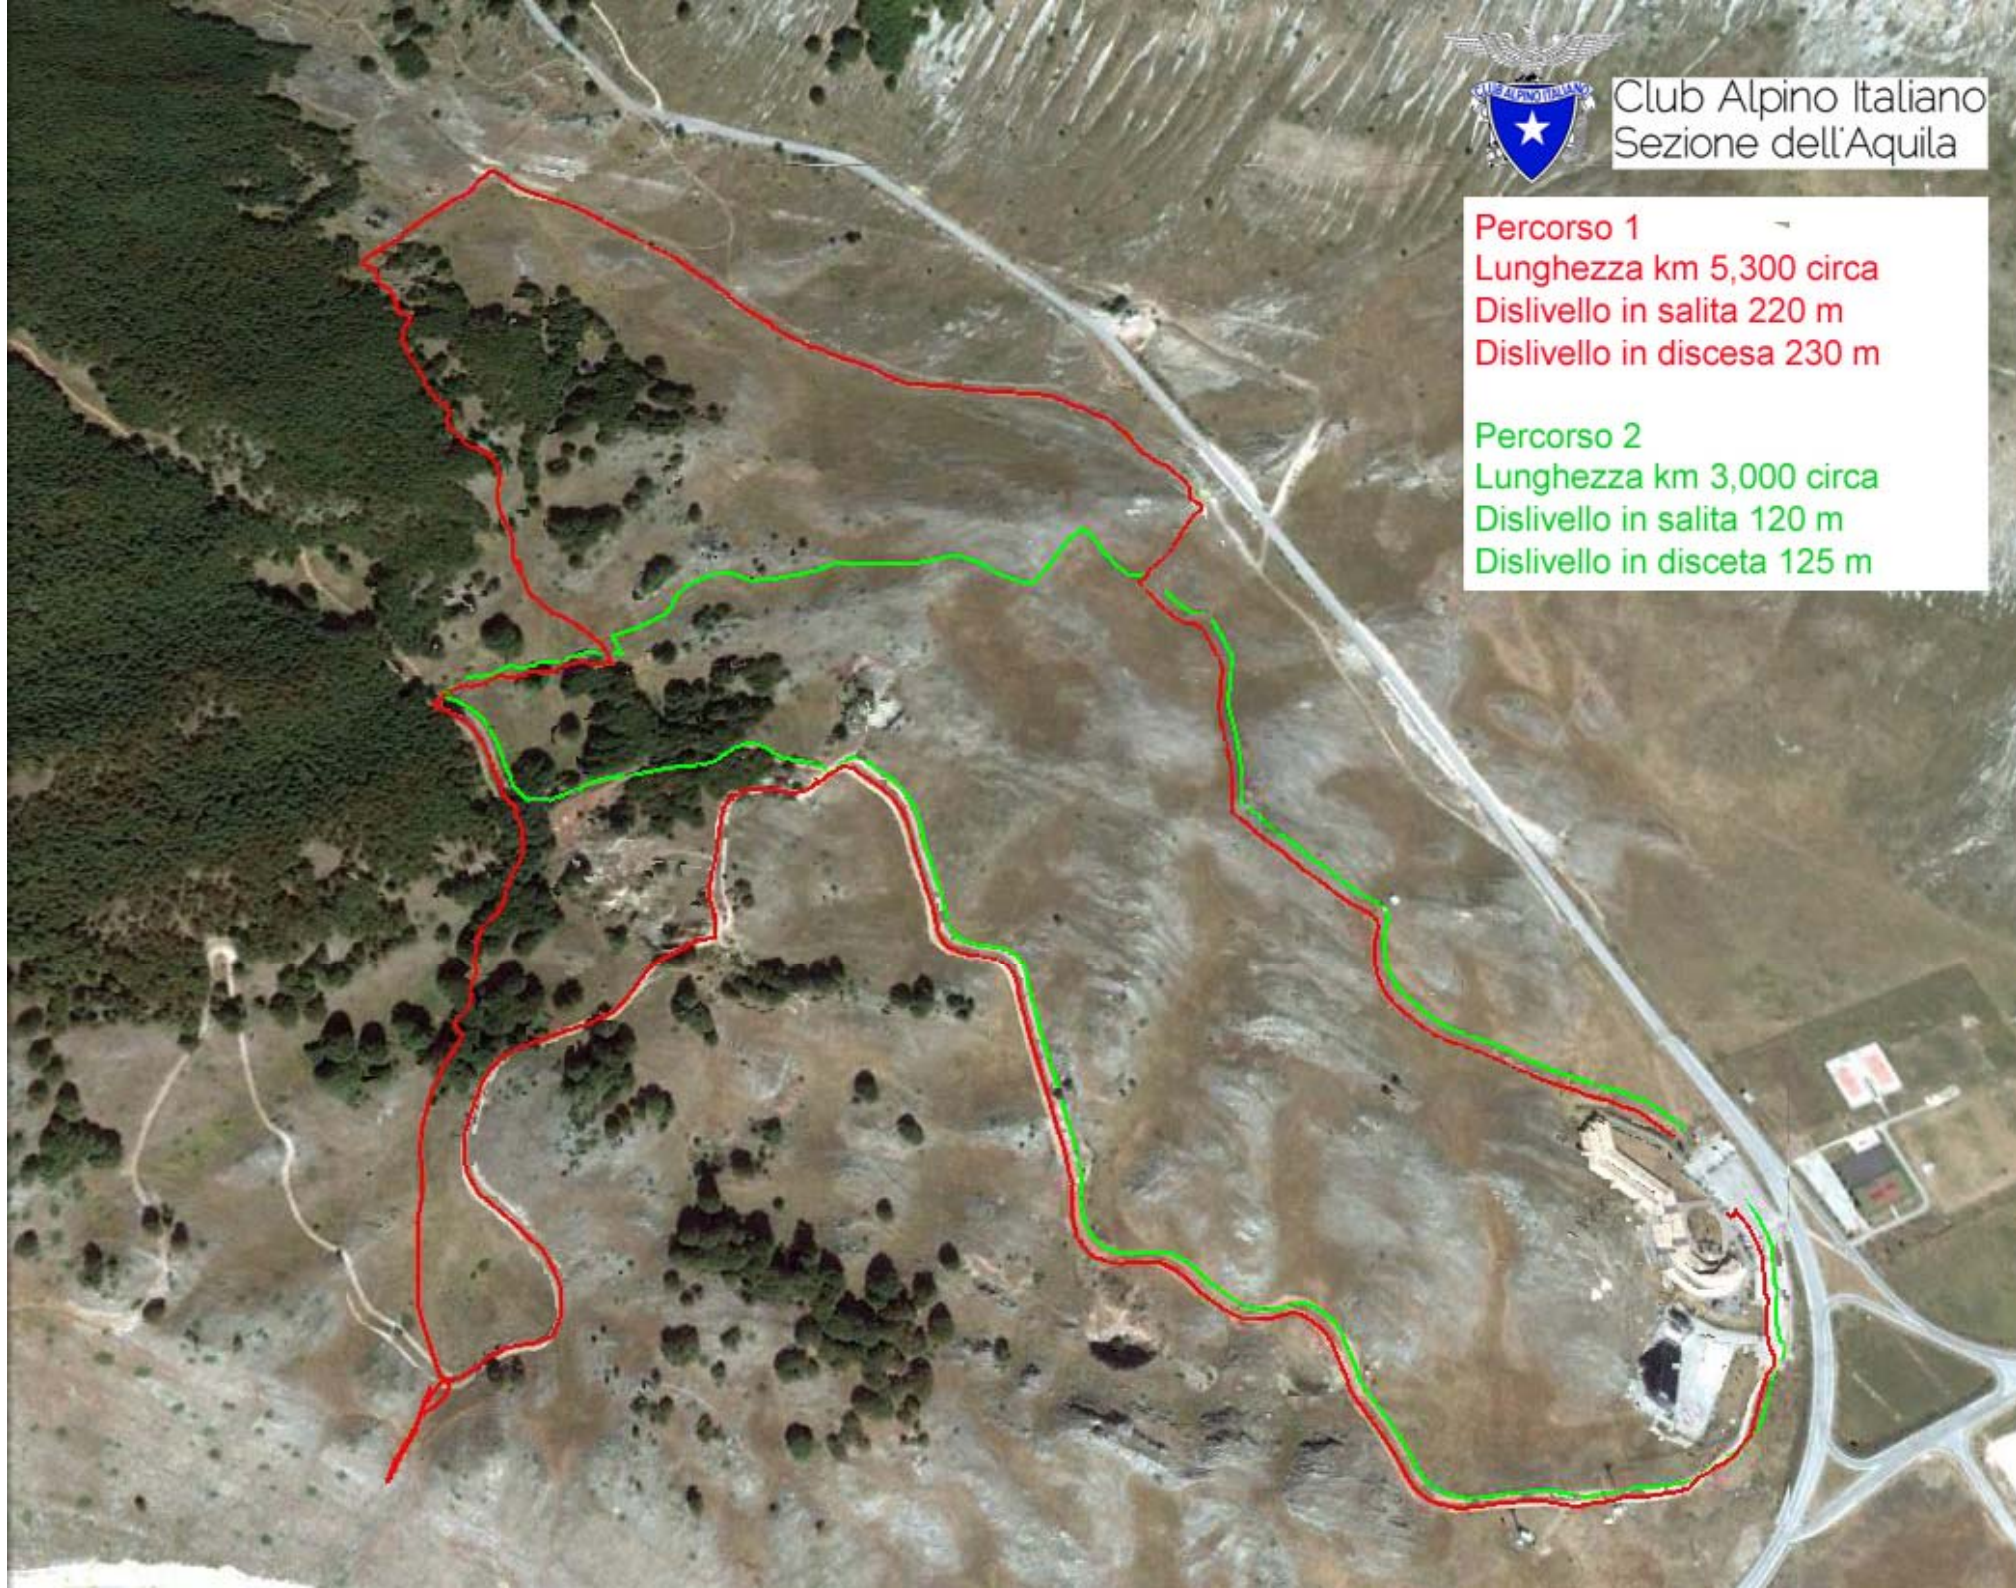

Club Alpino Italiano  
Sezione dell'Aquila

**Percorso 1**

Lunghezza km 5,300 circa

Dislivello in salita 220 m

Dislivello in discesa 230 m

**Percorso 2**

Lunghezza km 3,000 circa

Dislivello in salita 120 m

Dislivello in discesa 125 m

### Altimetria Percorso 1

## Altimetria Percorso 2